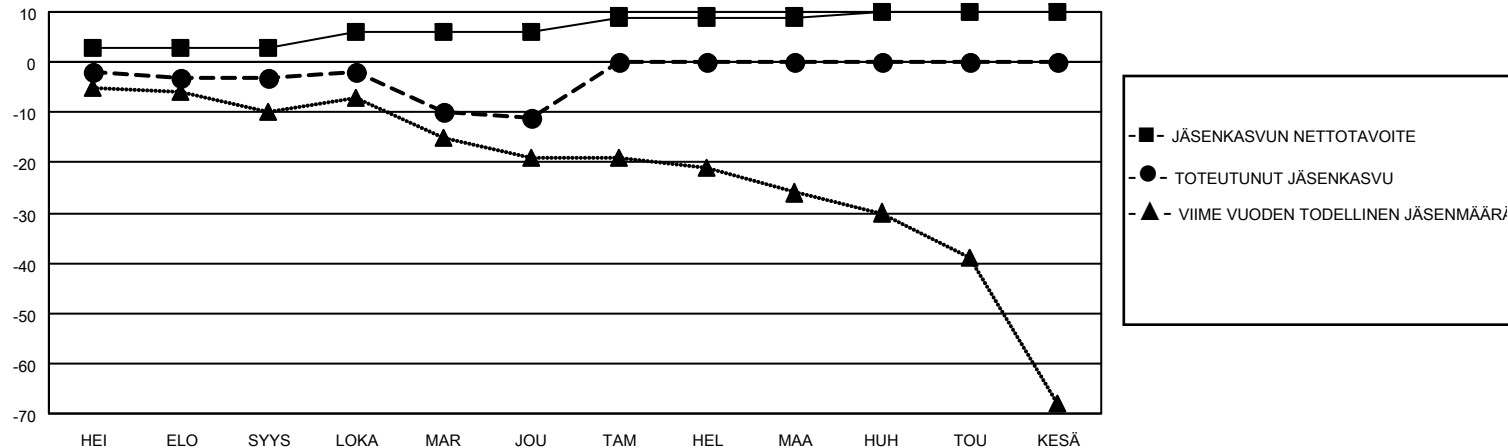

MONTHLY MEMBERSHIP PROGRESS REPORT

SIJAINTI FINLAND

District 107 F

Results as of: 12/31/2020

Klubit				jäsentä			
TULOKSET 2020-2021				TULOKSET 2020-2021			
NELJÄNNES	UUDEN KLUBIN TAVOITE	UUDET KLUBIT	LOPETETUT KLUBIT	NELJÄNNES	JÄSENKASVUN NETTOTAVOITE	TOTEUTUNUT JÄSENKASVU	POISTETUT JÄSENET (mukaan lukien siirrot)
HEI/ELO/SYYS	0	0	0	HEI/ELO/SYYS	3	11	14
LOKA/MAR/JOU	0	0	0	LOKA/MAR/JOU	3	15	22
TAM/HEL/MAA	0	0	0	TAM/HEL/MAA	3	0	0
HUH/TOU/KESÄ	0	0	0	HUH/TOU/KESÄ	1	0	0

TAVOITTEET JA UUDET KLUBIT, KUMULATIIVINEN

TAVOITTEET JA JÄSENET, KUMULATIIVINEN

LAKKAUTETUT KLUBIT: 0	15 CLUBS OF 62 LISÄNNYT YHDEN TAI USEAMMAN UUTTA JÄSENTÄ	SUKUPUOLIJAKAUMA
		MIES 1,231 (82.78%)
		NAINEN 256 (17.22%)
ERONNEET JÄSENET	KLIKKAÄ TÄSTÄ NÄHDÄKSESI KUMULATIIVISET JÄSENTIEDOT	PERHEJÄSENIÄ YHTEENSÄ 14
KUOLLUT 3		PERHEJÄSENET, JOTKA MAKSAVAT PUOLET JÄSENMAKSUSTA 7
KLUBI LAKKAUTETTU 0		
MUU 33		
YHTEENSÄ 36		