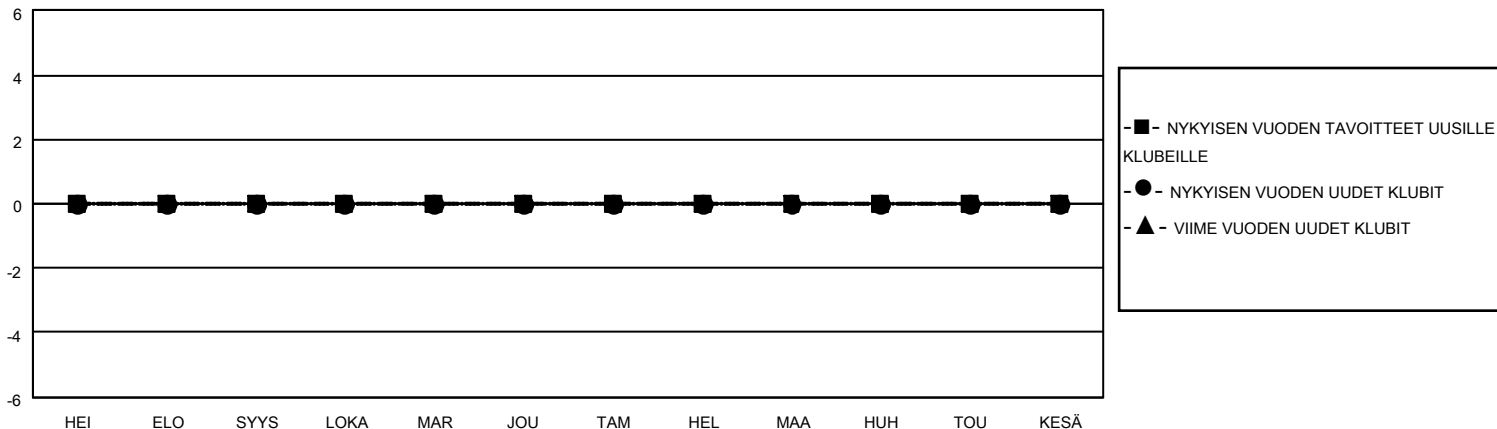

MONTHLY MEMBERSHIP PROGRESS REPORT

SIJAINTI FINLAND

District 107 F

Results as of: 12/31/2020

Klubit				jäsentä			
TULOKSET 2020-2021				TULOKSET 2020-2021			
NELJÄNNES	UUDEN KLUBIN TAVOITE	UUDET KLUBIT	LOPETETUT KLUBIT	NELJÄNNES	JÄSENKASVUN NETTOTAVOITE	TOTEUTUNUT JÄSENKASVU	POISTETUT JÄSENET (mukaan lukien siirrot)
HEI/ELO/SYYS	0	0	0	HEI/ELO/SYYS	3	11	14
LOKA/MAR/JOU	0	0	0	LOKA/MAR/JOU	3	15	22
TAM/HEL/MAA	0	0	0	TAM/HEL/MAA	3	0	0
HUH/TOU/KESÄ	0	0	0	HUH/TOU/KESÄ	1	0	0

TAVOITTEET JA UUDET KLUBIT, KUMULATIIVINEN

TAVOITTEET JA JÄSENET, KUMULATIIVINEN

LAKKAUTETUT KLUBIT: 0	15 CLUBS OF 62 LISÄNNYT YHDEN TAI USEAMMAN UUTTA JÄSENTÄ	SUKUPUOLIJAKAUMA
		MIES 1,231 (82.78%)
		NAINEN 256 (17.22%)
ERONNEET JÄSENET	KLIKKAÄ TÄSTÄ NÄHDÄKSESI KUMULATIIVISET JÄSENTIEDOT	PERHEJÄSENIÄ YHTEENSÄ 14
KUOLLUT 3		PERHEJÄSENET, JOTKA MAKSAVAT PUOLET JÄSENMAKSUSTA 7
KLUBI LAKKAUTETTU 0		
MUU 33		
YHTEENSÄ 36		